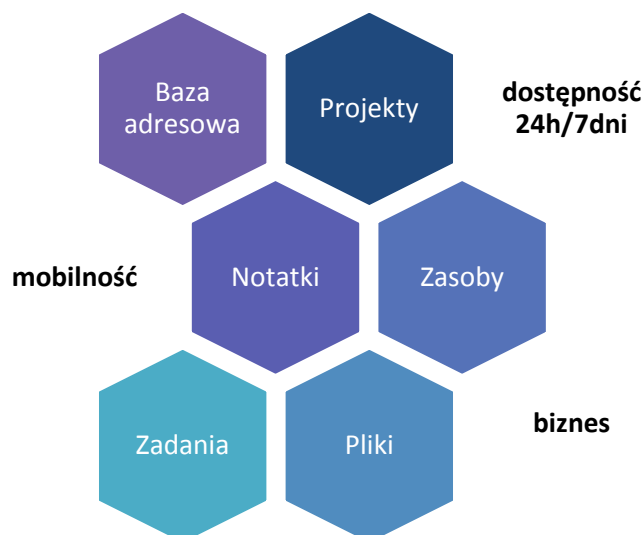

Profesal Mobile