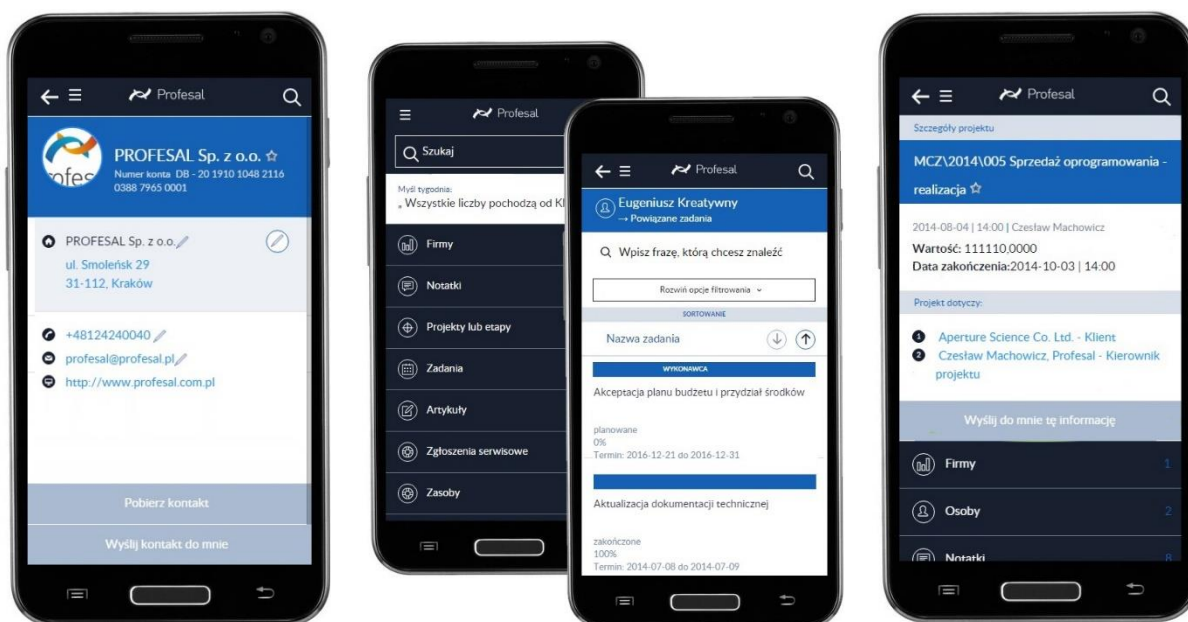

Pulpit użytkownika pozwala na bieżąco śledzić realizację celów sprzedażowych, projektów oraz pomaga uzyskać szybki dostęp do przypisanych zadań.

Zintegrowana wyszukiwarka umożliwia sprawne odnalezienie odpowiedzi na wprowadzone zapytanie.

Uczestnicząc w realizacji projektu możesz zadzwonić z poziomu aplikacji do osoby powiązanej, bądź też importować kontakt do telefonu. Możliwe jest również dodawanie różnych obiektów do istniejącego projektu (plików, notatek, itp.). Wszystko to za pomocą **jednego przycisku!**

IV. DOSTĘP NA WSZYSTKICH URZĄDZENIACH MOBILNYCH

Nie musisz się martwić, czy Twoje urządzenie **pozwo**li na korzystanie z Profesal Mobile!

Aplikacja działa na telefonach z systemami **Android, Windows Mobile** i **iOS**

V. KRÓTKI CZAS DOTARCIA DO INFORMACJI

W Profesal Mobile zastosowaliśmy **wyszukiwarkę grupującą** otrzymane wyniki w kategorii.

Tak dokładny podział wyników wyszukiwania pozwala na **bardzo szybkie dotarcie** do każdej informacji, której poszukujesz!